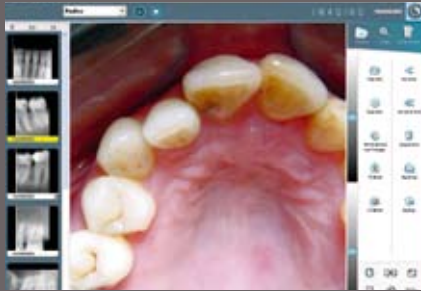

LIBÉREZ VOTRE CRÉATIVITÉ

Avec la mise au point instantanée, aussi à l'aise avec vos patients en images intra-buccales (macro) qu'en prise de vue de sourire : vos images sont parfaitement nettes.

IMAGERIE ASSISTÉE

Avec la caméra Visiocam wireless, la relation patient-dentiste ne tient plus à un fil ! Vous visualisez instantanément vos photos sur votre ordinateur. Les images sont vierges de toutes distorsions et les couleurs surprenantes de naturel grâce au système optique (CCD) et au contrôle précis de la lumière par LED. Votre communication est facilitée, ça se voit !

TECHNOLOGIE SANS FIL INTÉGRÉE

La technologie sans fil vous permet de communiquer sans le moindre câble. Au fauteuil avec votre patient, vous synchronisez et transmettez directement vos images. C'est bien pour se détacher des contraintes, vous allez vraiment faire de l'effet !