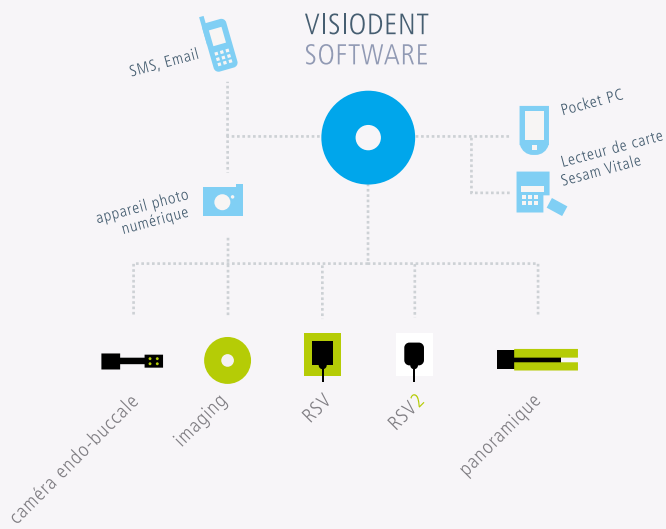

TECHNOLOGIE SANS FIL INTÉGRÉE

La technologie sans fil vous permet de communiquer sans le moindre câble. Au fauteuil avec votre patient, vous synchronisez et transmettez directement vos images. C'est bien pour se détacher des contraintes, vous allez vraiment faire de l'effet !

VIVEZ VOS IMAGES SUR IMAGING

Visualisez sur le logiciel Imaging, archivez simplement vos clichés dans le dossier patient et donnez une nouvelle dimension à votre communication. Avec les outils de retouche, vous êtes créatif en expliquant facilement à votre patient le traitement en cours. Le vidéo-diagnostic n'a jamais été aussi simple !

ET COMMUNIQUEZ SANS FIL...

- Paramétrage instantané sans fil
- **Poids** : 125 g
- **Définition** : 1,36 mégapixels
- **Mise au point** : autofocus
- **Cellule optique** : anti-brouillard avec un diamètre de 5 mm
Nouvelle cellule optique développée pour la Visiocam Wireless, elle résout le problème de condensation qui peut intervenir lorsque le souffle du patient entre en contact avec la cellule.
- **LED à lumière blanche** : elle s'allume autour de la cellule optique, permettant ainsi de maintenir les couleurs originales.